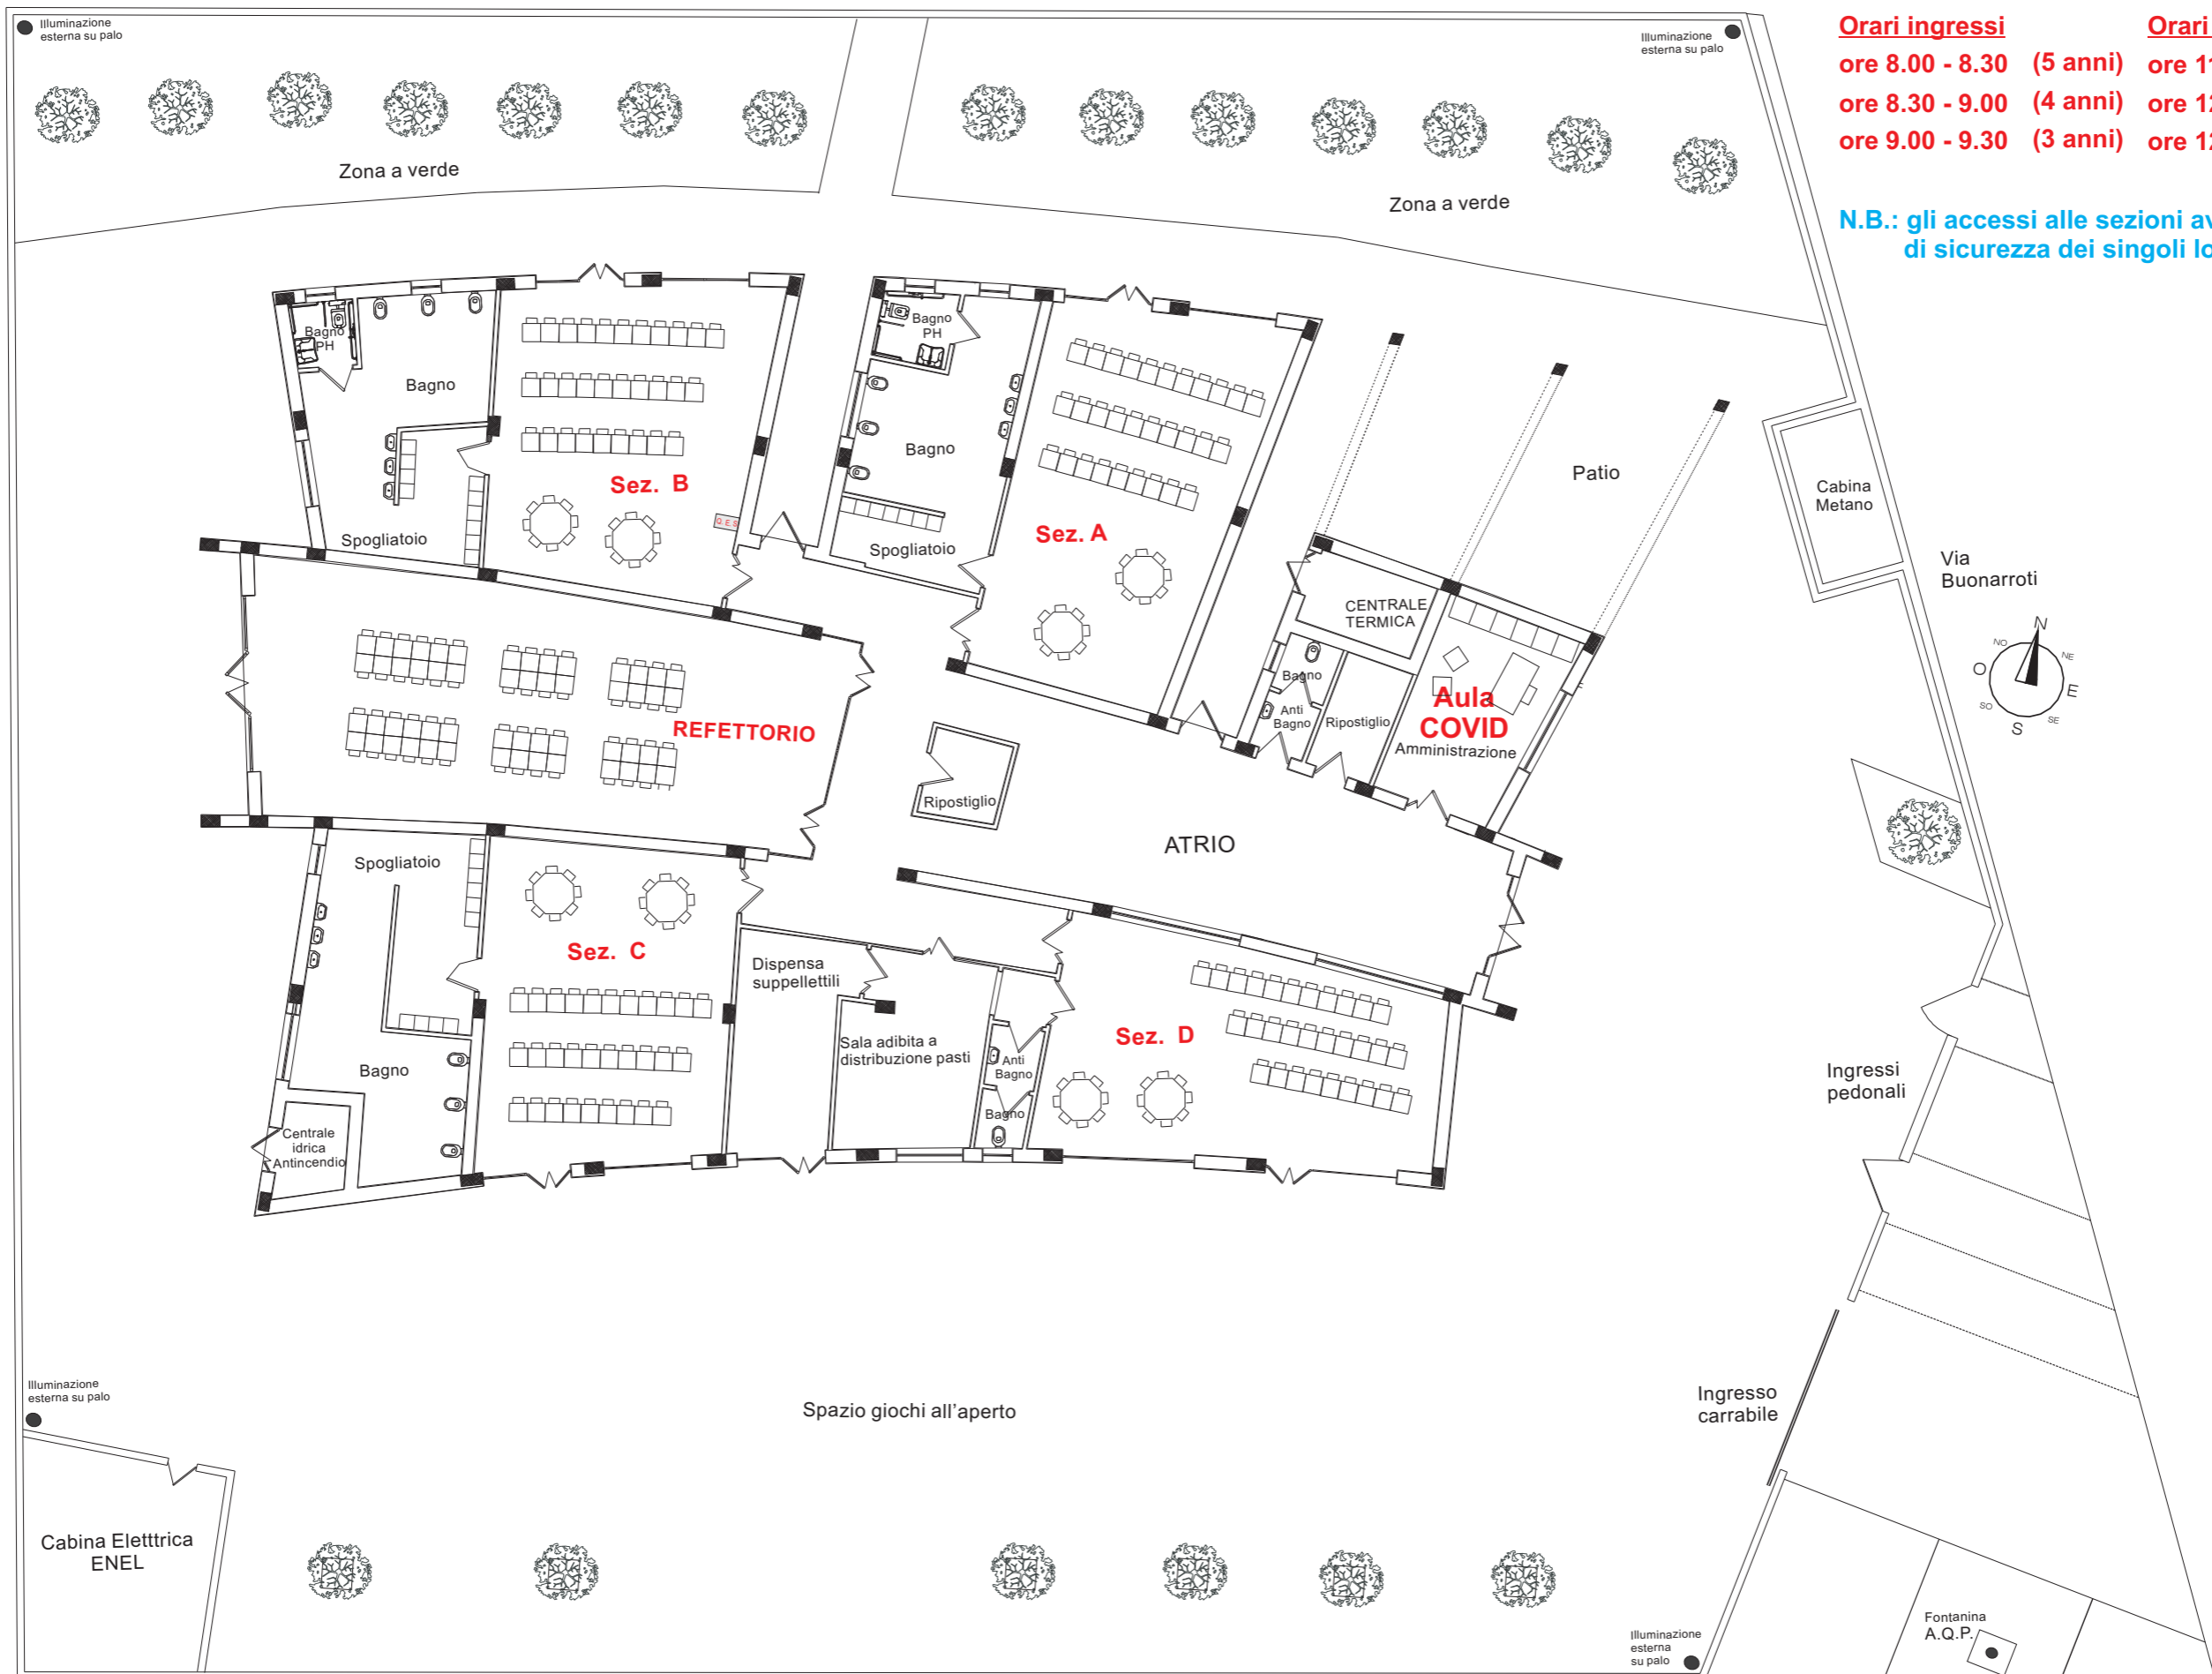

I.C. A. DIAZ - Plesso Scuola dell'Infanzia COLLODI

Planimetria con organizzazione degli accessi alle sezioni

Orari ingressi
ore 8.00 - 8.30 (5 anni)
ore 8.30 - 9.00 (4 anni)
ore 9.00 - 9.30 (3 anni)

Orari uscite (senza mensa)
ore 11.30 - 12.00 (3 anni)
ore 12.00 - 12.30 (4 anni)
ore 12.30 - 13.00 (5 anni)

N.B.: gli accessi alle sezioni avverranno dalle uscite di sicurezza dei singoli locali